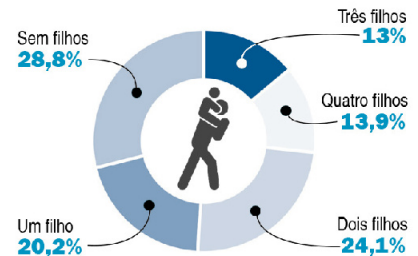

Número de filhos