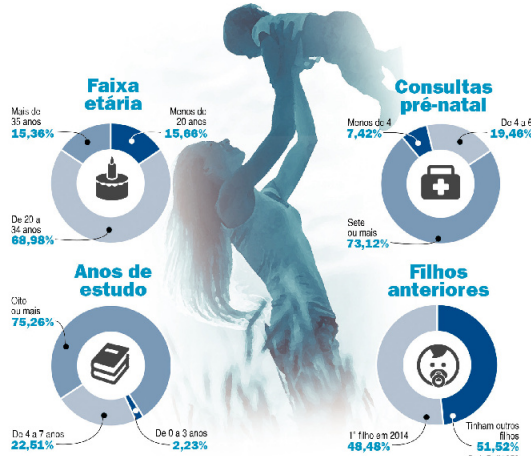

# Mães representam 71,2% das gaúchas

Estudo revela perfil das mulheres com filhos no Estado

GABRIELA KIRCH

O Centro de Indicadores Econômicos e Sociais da Fundação de Economia e Estatística Siegfried Emanuel Heuser (FEE) divulgou ontem um relatório sobre o perfil e os reflexos da maternidade para as mulheres gaúchas. As estatísticas são referentes ao ano de 2014. No Estado, 71,2% das mulheres acima dos 15 anos de idade são mães, sendo que 28,8% não possuem filhos. Das 71,2%, a maioria tem entre um (20,2%) e dois filhos (24,1%).

De acordo com a FEE, há vários aspectos que ressaltam a importância de refletir sobre a função social da maternidade, já que em países onde há necessidade de estimular e apoiar a natalidade, são tomadas medidas que buscam minimizar as desigualdades, como estudo, média de horas dedicadas a funções domé-

## Como são as mães no RS

cas, horas trabalhadas e rendimentos salariais. Segundo o economista Marcos Wink, um dos pesquisadores da FEE, "a menor escolaridade, me-

nor jornada de trabalho e o maior tempo dedicado a afazeres domésticos se refletem negativamente sobre a remuneração média das mães". Pela pesquisa,