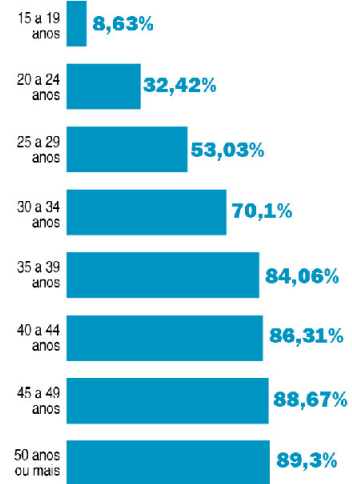

Por idade

% de mães por faixa etária

Center 3067-1508

REDE MAX

TUDO EM UTILIDADES NACIONAIS E IMPORTADOS !!!

Jarra Elétrica
de R$ 79,00
por R$ 59,00

**Térmicas
Inox e Decoradas**
de R$ 79,99
por R$ 59,99

Cuis Decoradas
a partir de
R$ 10,00*
Fotos meramente ilustrativas

Lindos Tapetes
de R$ 15,00
por R$ 7,99

Bombas Decoradas
de R$ 59,90
por R$ 34,90

Talheres 24 unid.
de R$ 29,99
por R$ 15,99

Celular 2 Chips
R$ 99,00
A VISTA

O presente de sua mãe
você encontra aqui!
E muito mais...

A ÚNICA ABERTA O ANO TODO!!!

Mais de 10.000 itens...
Cestas a partir de **R$ 19,90**
Mais de 500 te esperam...
Feliz Dia das Mães!!!
Sem elas nós não existiríamos!

OFERTAS VÁLIDAS PARA AS DUAS LOJAS / ENQUANTO DURAR O ESTOQUE
Av. Bartolomeu de Gusmão, nº 408 - Canudos / NH (Frente ao Itaú)
Av. Brasil, nº 2809 - Centro / CB (Loja Melão Cell)

DE DOMINGO À DOMINGO